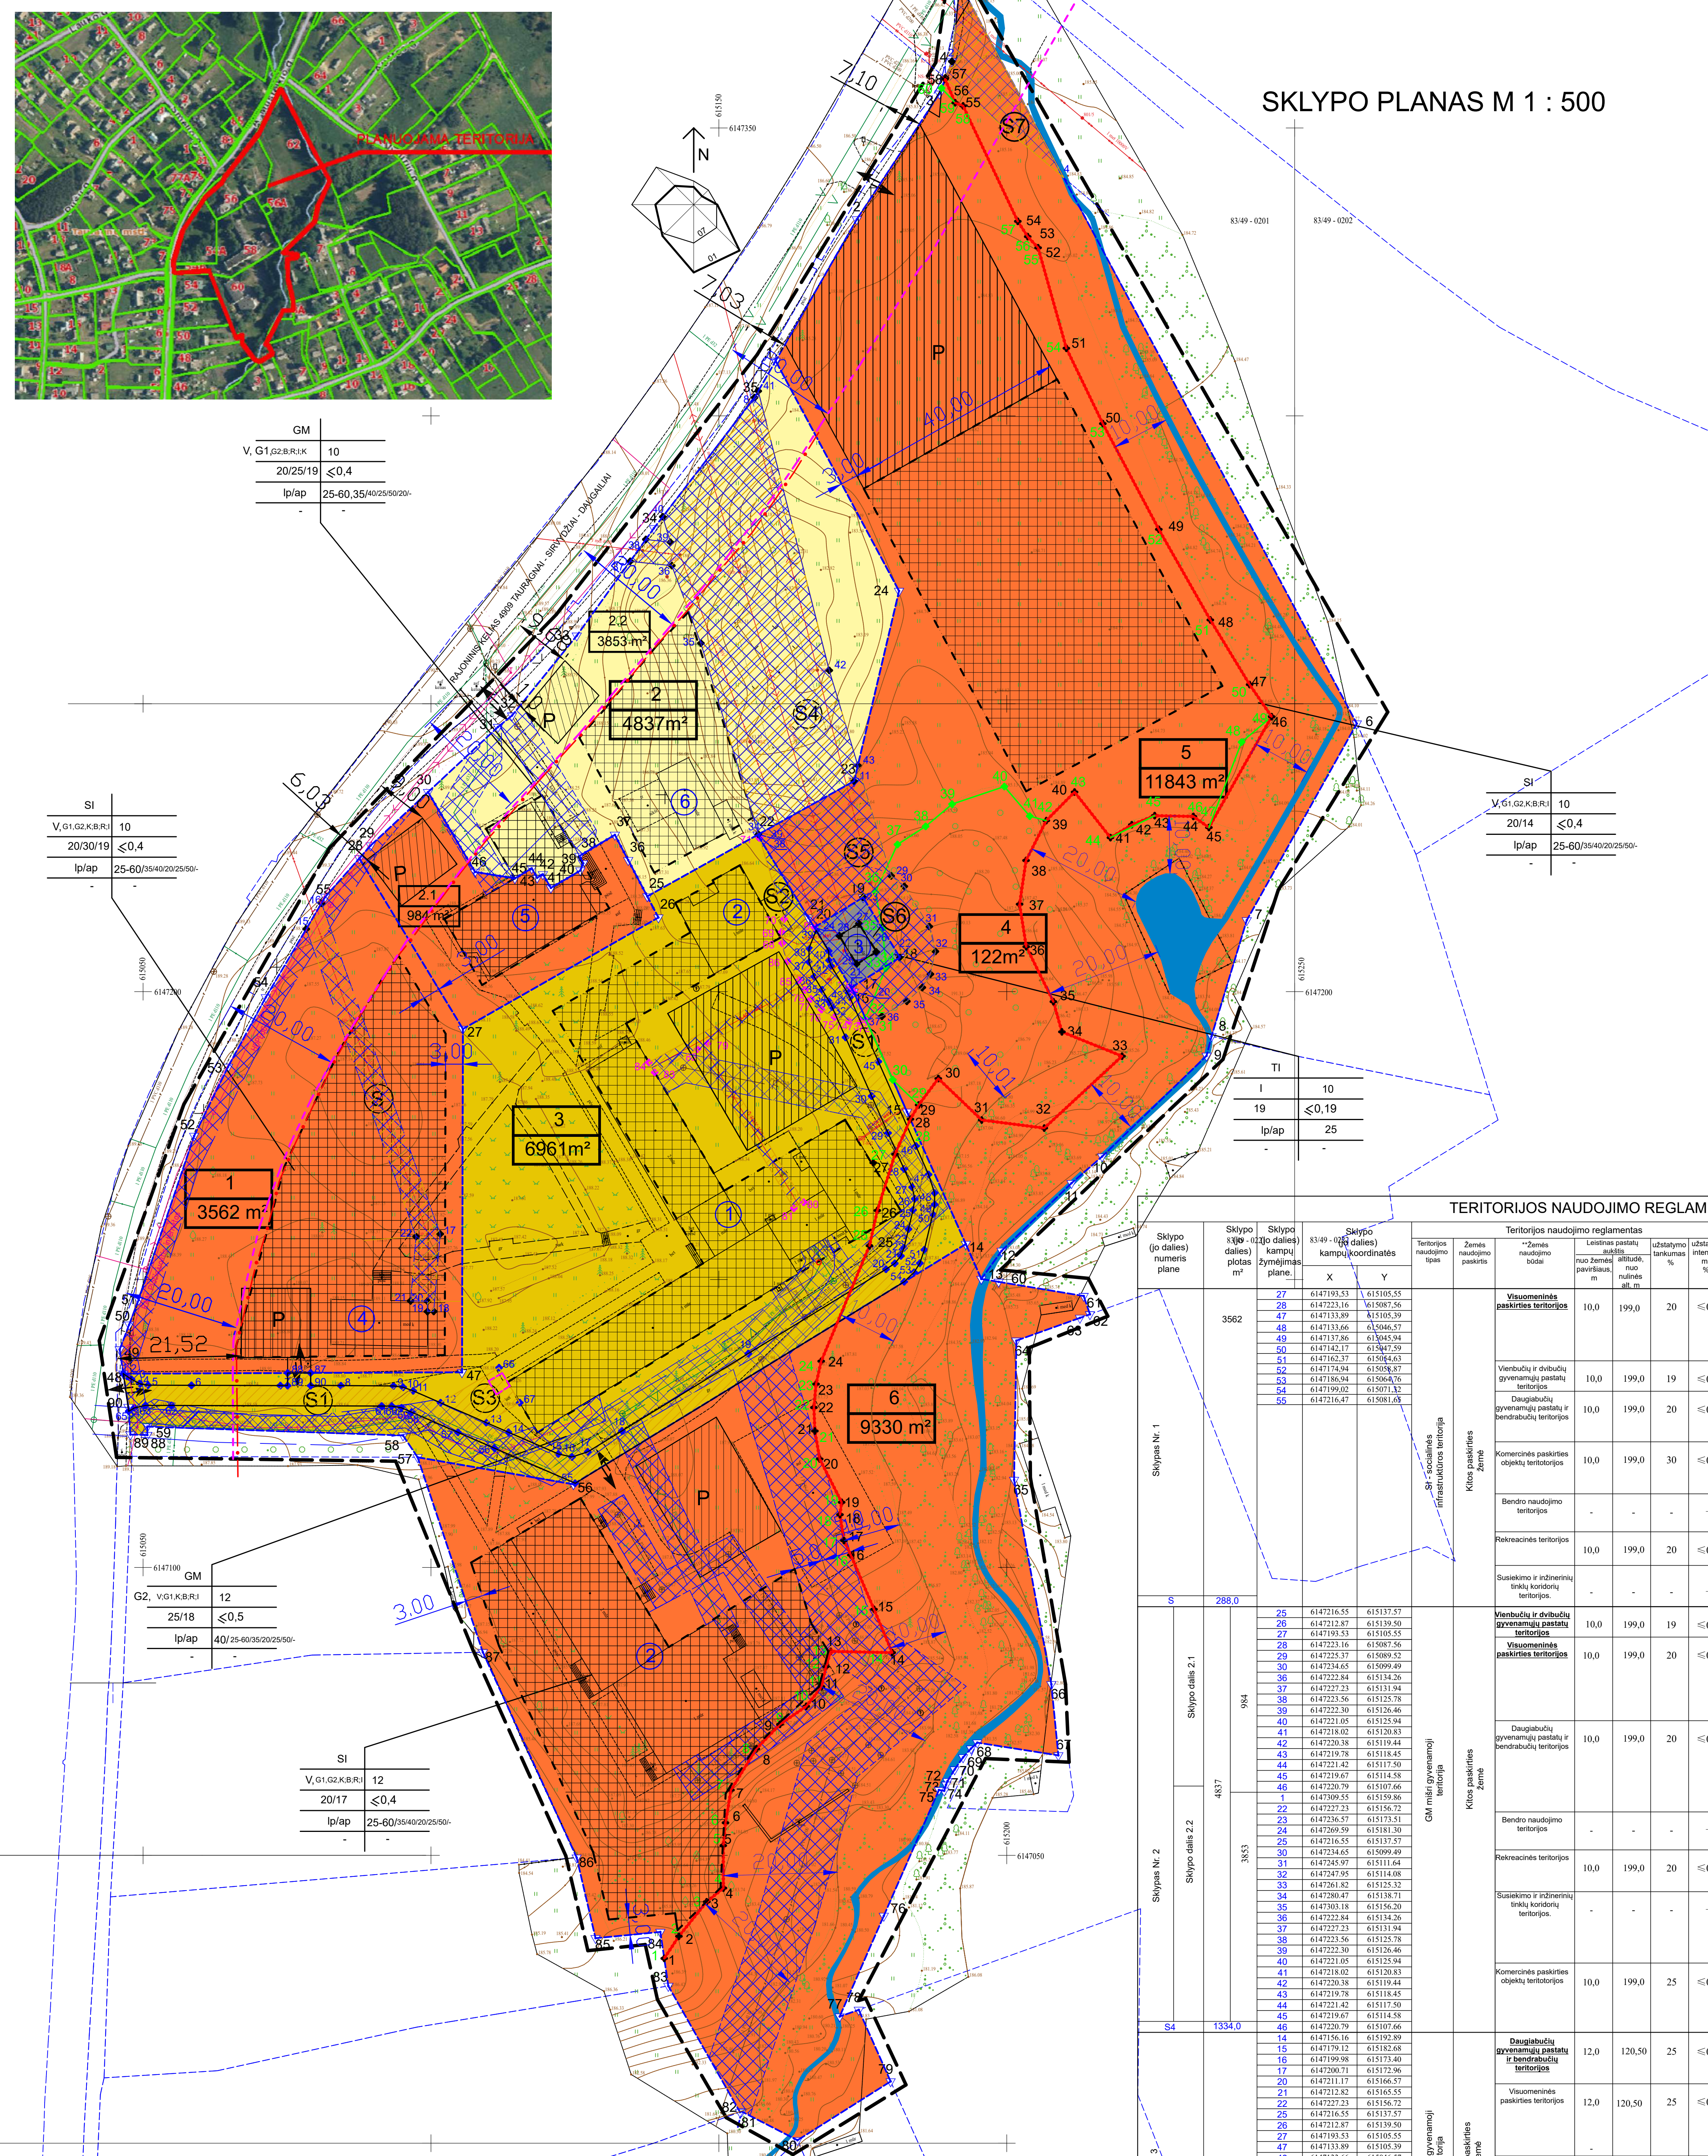

SITUACIJOS SCHEMA

SKLYPO PLANAS M 1 : 500

PASTATŲ IR ĮRENGINIŲ EKSPLIKACIJA

Table with 3 columns: Nr., Pavadinimas, Pastabos. Lists building types and their corresponding codes.

Table with 3 columns: Nr., Pavadinimas, Pastabos. Lists territorial usage regulations and their corresponding codes.

TERRITORIJOS NAUDOJIMO REGLAMENTŲ APRAŠOMOJI LENTELĖ

Large table with multiple columns: Territorial usage regulations, building types, and detailed notes. Includes a legend for building types and regulations.