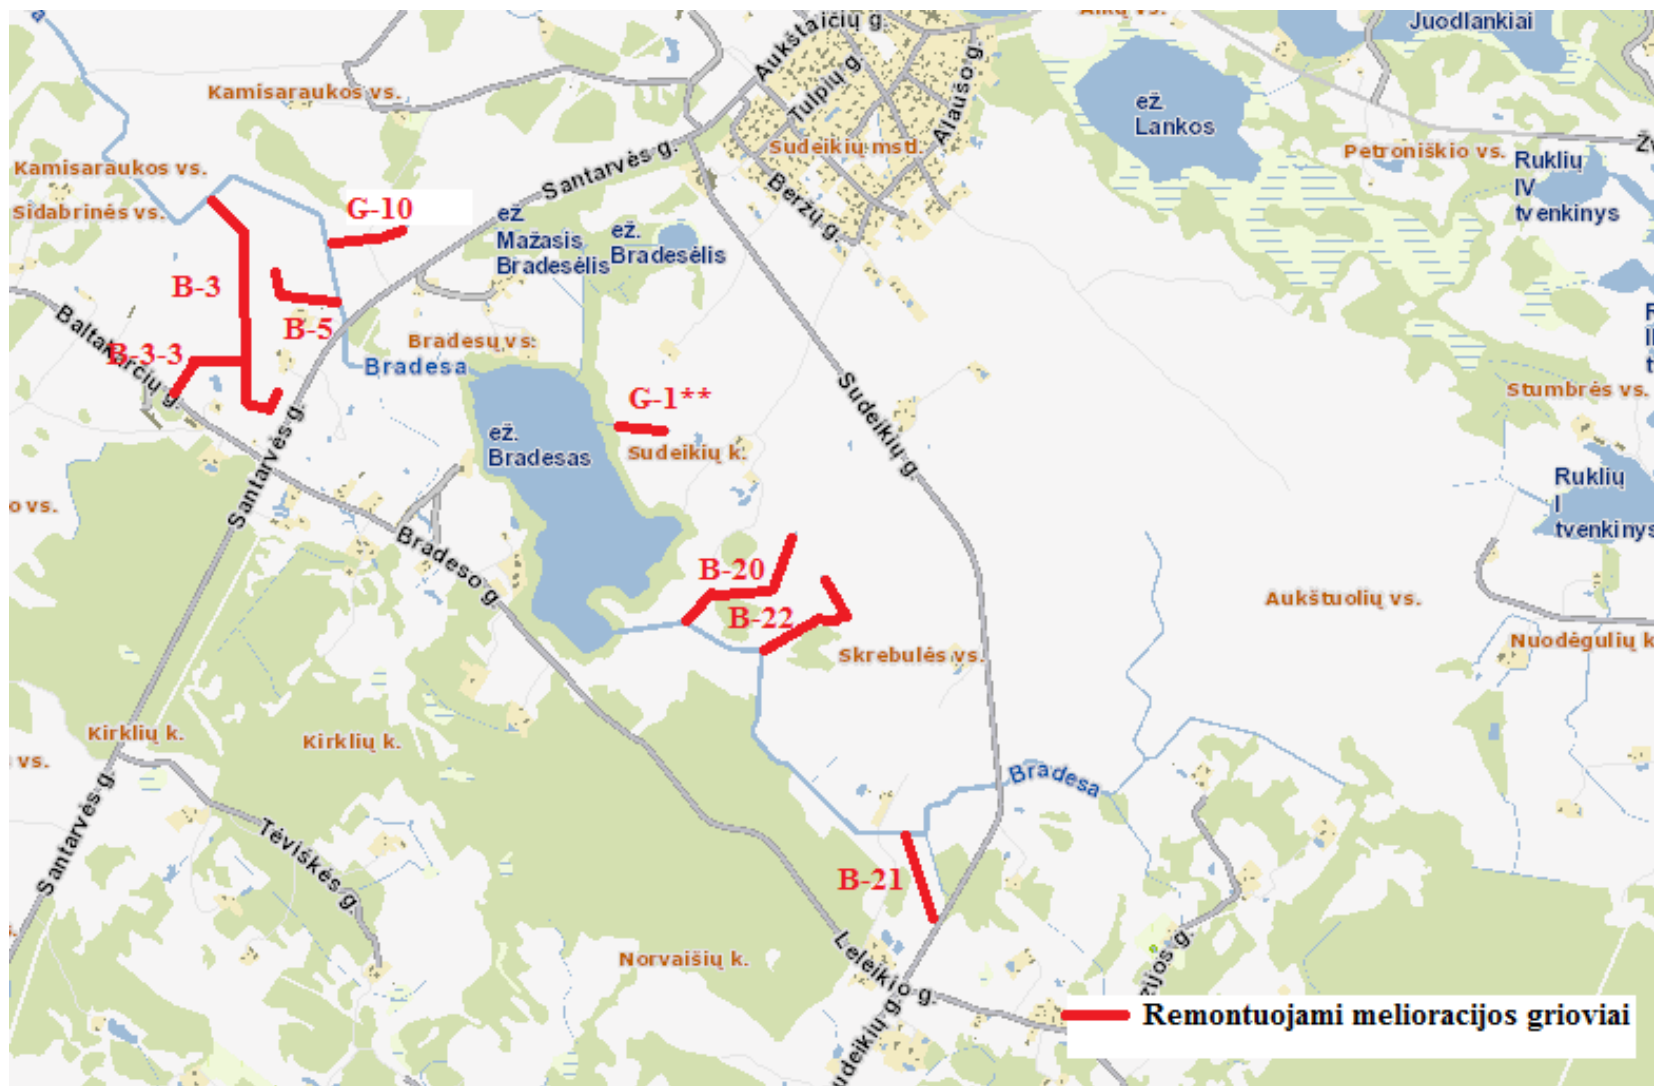

Remontuojami grioviai – Sudeikių k.v., Armališkių vs., Bikūnų, Liepakalnių, Ramavydiškių ir Viešeikių kaimuose.

Remontuojami grioviai – Sudeikių k.v., Alinaukos ir Novosiolkų vs., Šeimyniškių ir Toleikių kaimuose.

Remontuojami grioviai – Sudeikių k.v., Bradesos vs., Kirklių ir Sudeikių kaimuose.