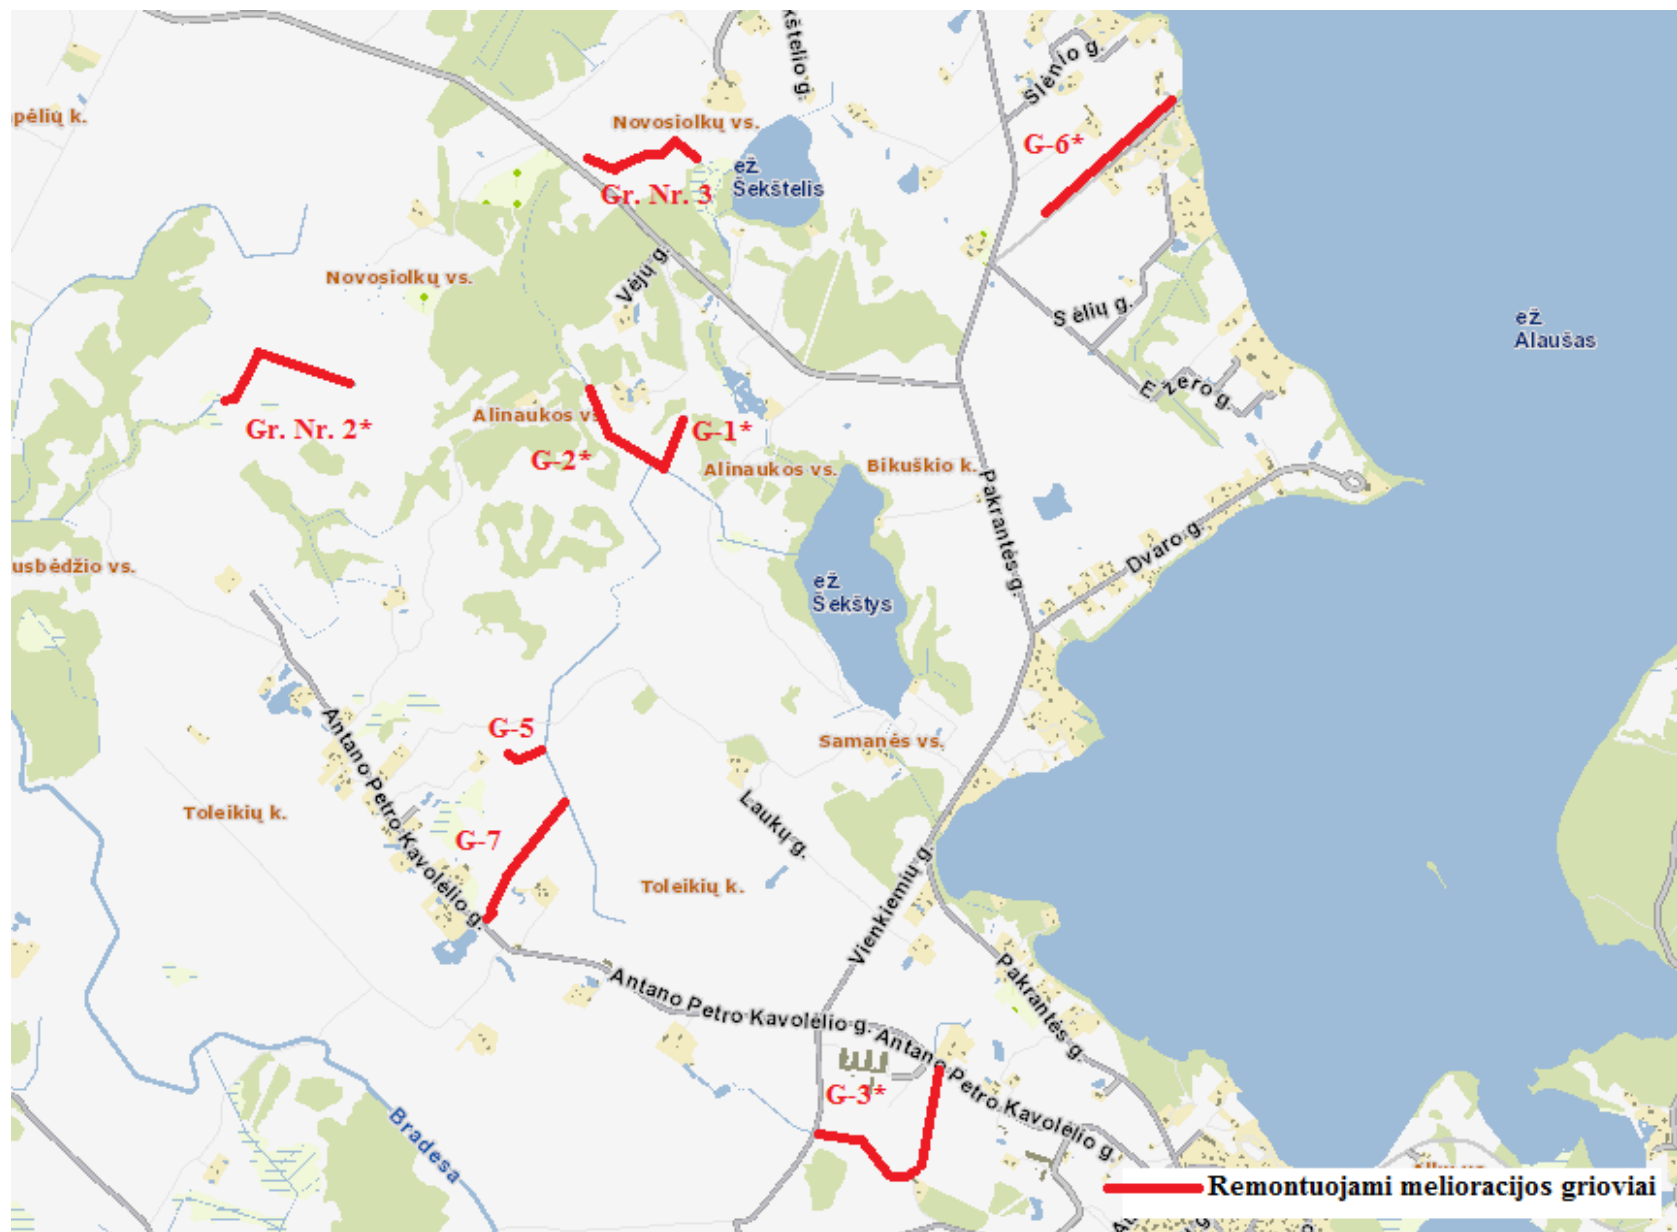

Remontuojami grioviai – Sudeikių k.v., Armališkių vs., Bikūnų, Liepakalnių, Ramavydiškių ir Viešeikių kaimuose.

Remontuojami grioviai – Sudeikių k.v., Alinaukos ir Novosiolkų vs., Šeimyniškių ir Toleikių kaimuose.

Remontuojami grioviai – Sudeikių k.v., Bradesos vs., Kirklių ir Sudeikių kaimuose.