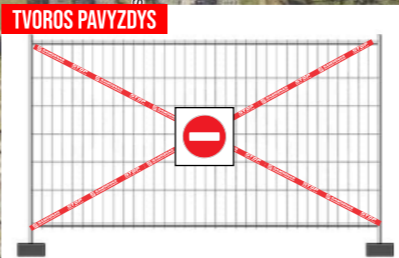

KELIO ATKARPA UŽDAROMA

DATA: 2024-09-27 (PENKTADIENIS)

| | |
|-------------|--------------|
| NUO: | 18:00 |
| IKI: | 23:00 |

Raliu serviso parkas

DRAUDŽIAMŲJŲ KELIO ŽENKLŲ IŠDĖSTYMO SCHEMOS PAAIŠKINIMAS

Įvažiavimai į miesto greičio ruožą bus uždarami segmentinėmis tvoromis ant kurių bus sudėti draudžiamieji ženklai su STOP juosta, prie kiekvieno įvažiavimo į greičio ruožą būdės saugos darbuotojas

Pridedamas nurodytos tvoros pavyzdys

| SUTARTINIAI ŽENKLAI | |
|---------------------|---|
| | SAUGOS DARBUOTOJAS |
| | GREIČIO RUOŽAS |
| | GREIČIO RUOŽO STARTAS |
| | GREIČIO RUOŽO FINIŠAS |
| | ŽENKLAS "ĮVAŽIUOTI DRAUDŽIAMA" |
| | ŽENKLAS "AKLAKELIS" |
| | TVOROS SU STOP JUOSTA |
| | ŽENKLAS "SUSTOTI IR STOVĖTI DRAUDŽIAMA" |
| | GREIČIO RUOŽO PABAIGA |
| | PRIVAŽIUOJANTIS POLICIJOS EKIPAŽAS |
| | NUKREIPIAMASIS KELIO ŽENKLAS "VAŽIUOTI Į KAIRĘ" |
| | LAIKO KONTROLĖS POSTAS |