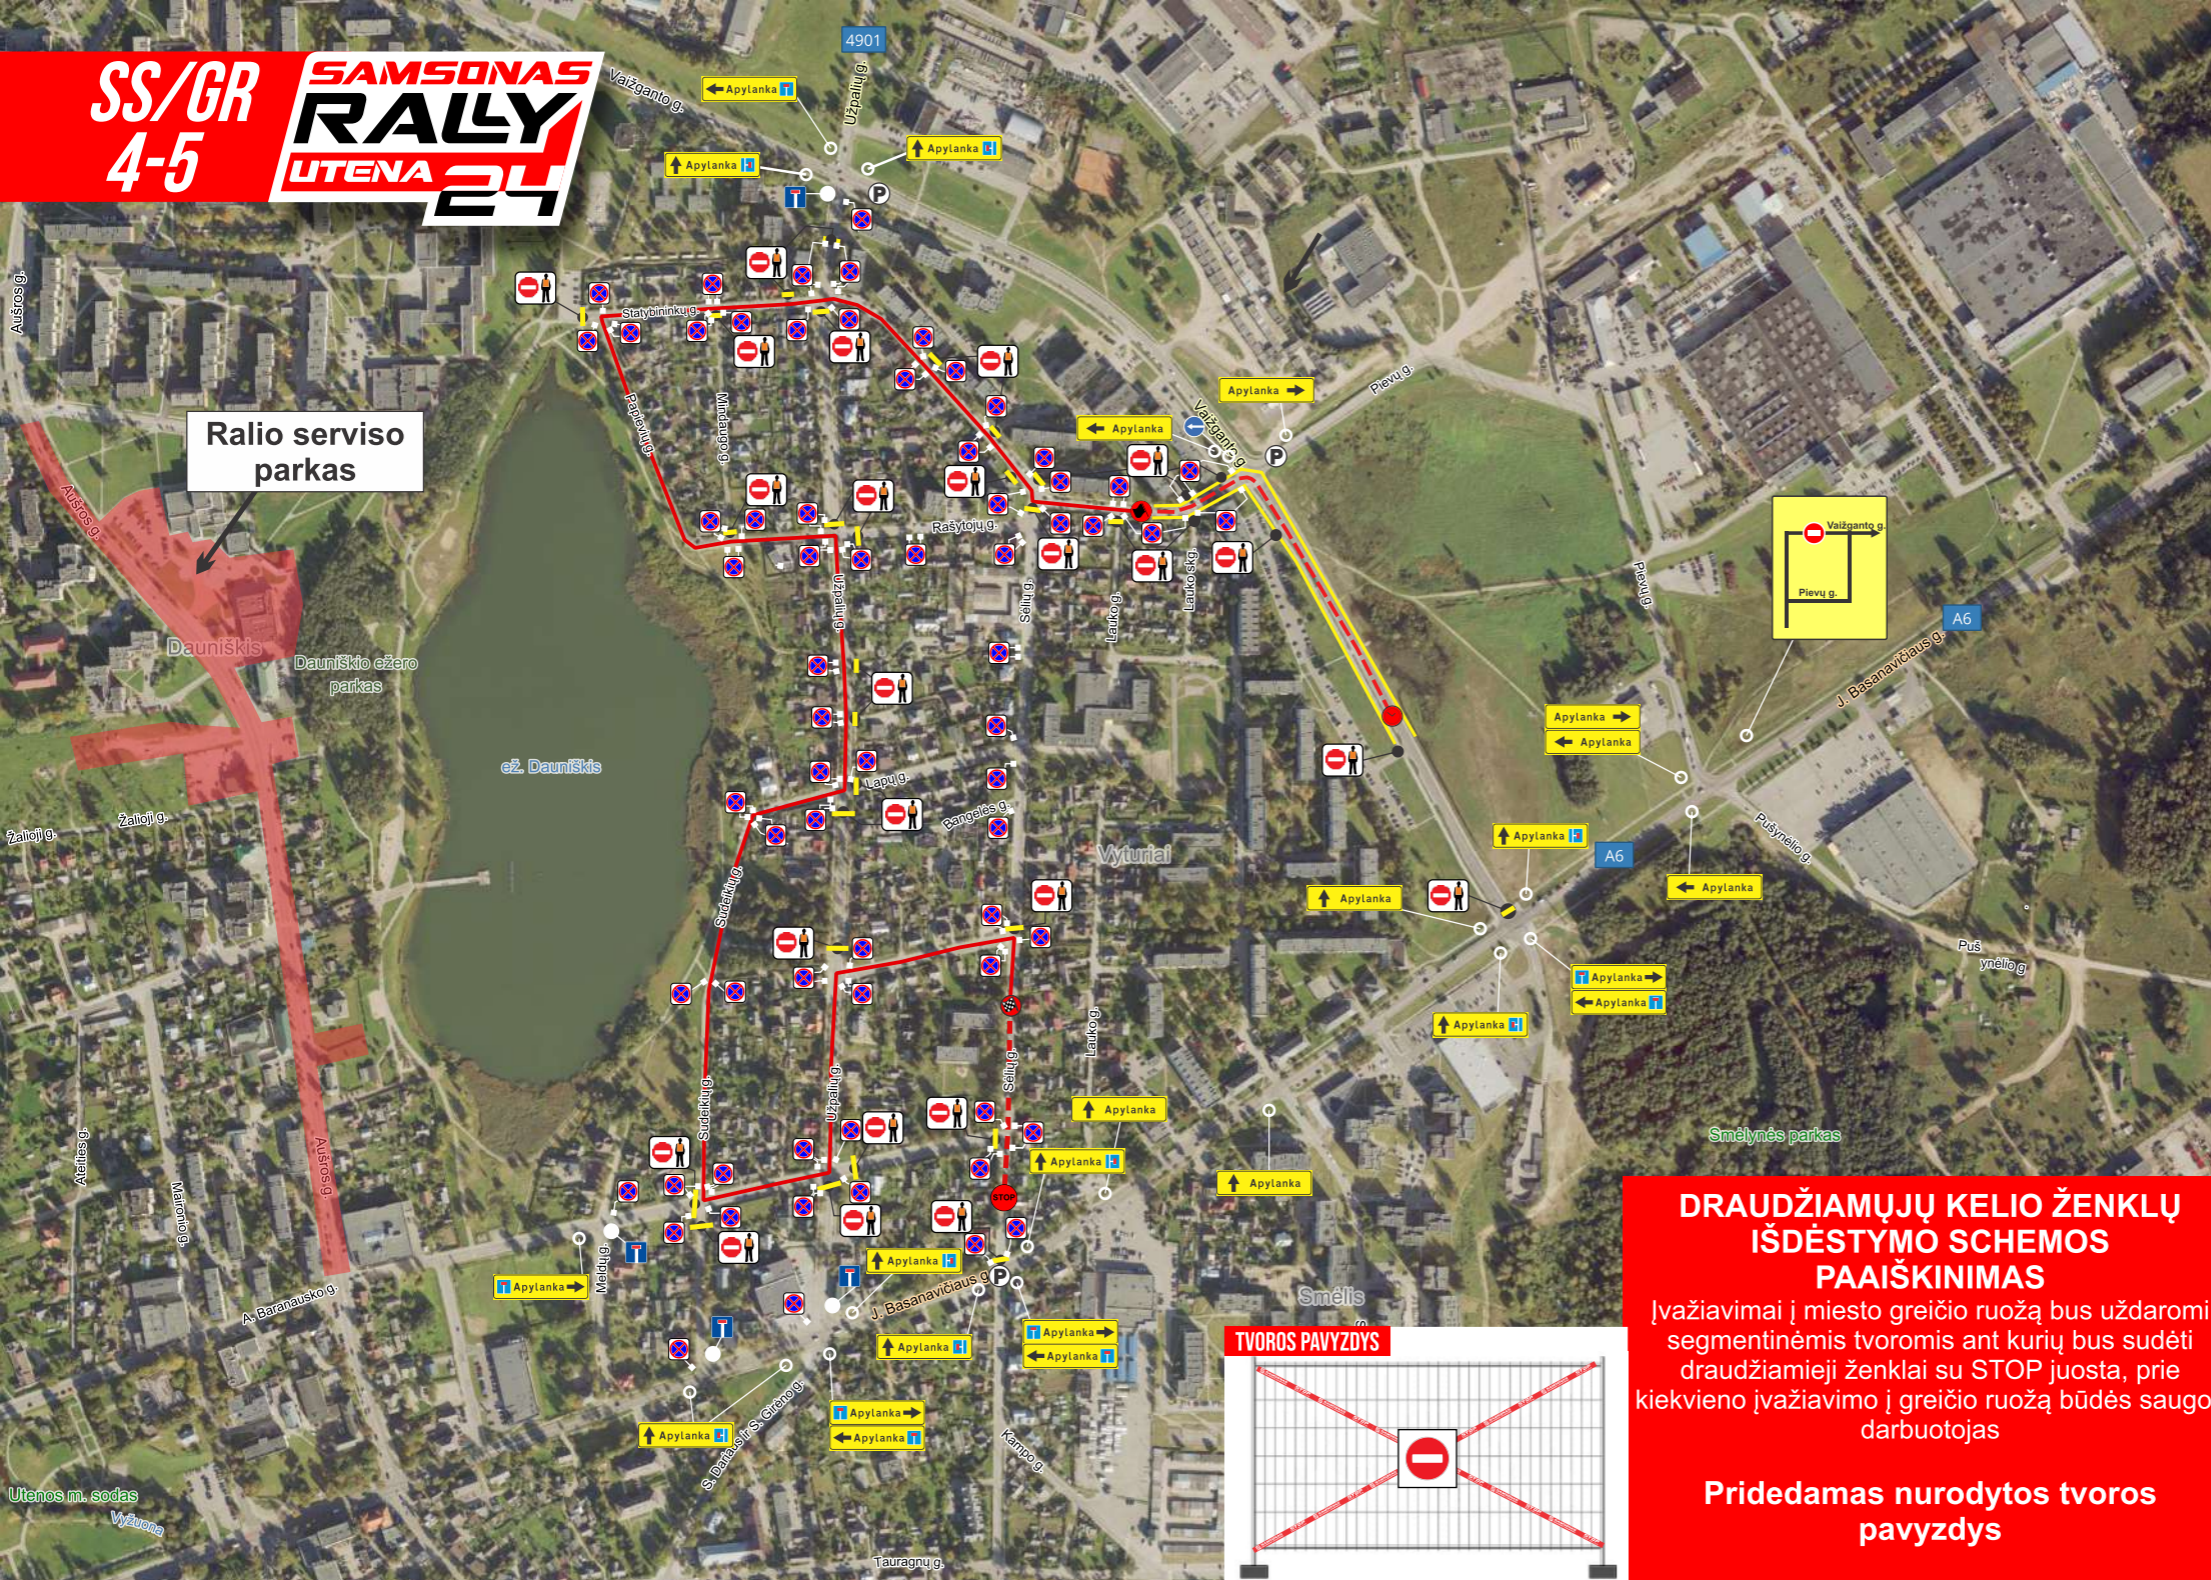

SS/GR 4-5 SAMSONAS RALLY UTENA 24

**UTENOS RAJONO SAVIVALDYBĖS ADMINISTRACIJOS
UTENOS MIESTO SENIŪNIJOS KELIO ATKARPA (2.90 KM.) :**

VAIŽGANTO G. - STATYBININKŲ G. - SĖLIŲ G. - PAPIEVIŲ G. -
RAŠYTOJŲ G. - UŽPALIŲ G. - LAPŲ G. - SUDEIKIŲ G. -
A. BARANAUSKO G. - UŽPALIŲ G. - BANGOS G. - SĖLIŲ G.

KELIO ATKARPA UŽDAROMA

DATA: 2024-09-27 (PENKTADIENIS)

| | |
|-------------|--------------|
| NUO: | 18:00 |
| IKI: | 23:00 |

Raliu serviso parkas

DRAUDŽIAMŲJŲ KELIO ŽENKLŲ IŠDĖSTYMO SCHEMOS PAAIŠKINIMAS

Įvažiavimai į miesto greičio ruožą bus uždarami segmentinėmis tvoromis ant kurių bus sudėti draudžiamieji ženklai su STOP juosta, prie kiekvieno įvažiavimo į greičio ruožą būdės saugos darbuotojas

Pridedamas nurodytos tvoros pavyzdys

| SUTARTINIAI ŽENKLAI | |
|---------------------|---|
| | SAUGOS DARBUOTOJAS |
| | GREIČIO RUOŽAS |
| | GREIČIO RUOŽO STARTAS |
| | GREIČIO RUOŽO FINIŠAS |
| | ŽENKLAS "ĮVAŽIUOTI DRAUDŽIAMA" |
| | ŽENKLAS "AKLAKELIS" |
| | TVOROS SU STOP JUOSTA |
| | ŽENKLAS "SUSTOTI IR STOVĖTI DRAUDŽIAMA" |
| | GREIČIO RUOŽO PABAIGA |
| | PRIVAŽIUOJANTIS POLICIJOS EKIPAŽAS |
| | NUKREIPIAMASIS KELIO ŽENKLAS "VAŽIUOTI Į KAIRĘ" |
| | LAIKO KONTROLĖS POSTAS |

Samsonas Rally Utena 2024